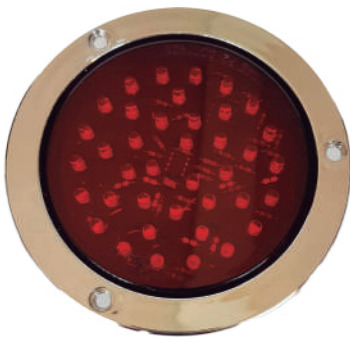

# PLAFONES

Plafón 8 LED

Ambar	Rojo
A02-82	A02-81

Plafón 19 LED

Ambar	Rojo
A02-82	A02-81

Plafón 7 LED

Ambar	Rojo
A02-82	A02-81

Calavera tipo Jeep 7LED  
A03-04