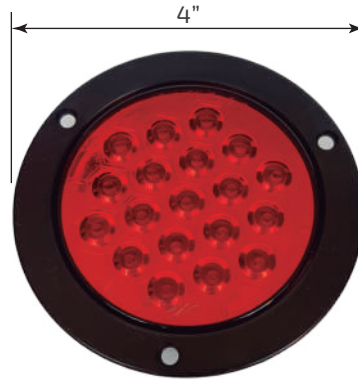

# PLAFONES

Plafón 8 LED

Ambar	Rojo
A02-82	A02-81

Plafón 19 LED

Ambar	Rojo
A02-82	A02-81

Plafón 7 LED

Ambar	Rojo
A02-82	A02-81

Calavera tipo Jeep 7LED  
A03-04