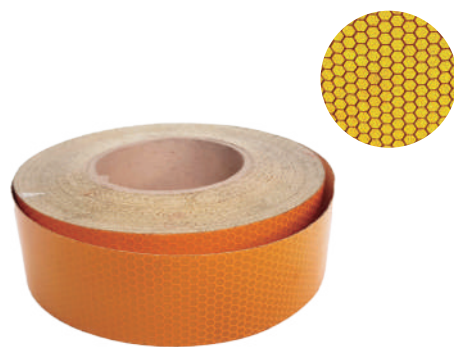

ACCESORIOS VARIOS