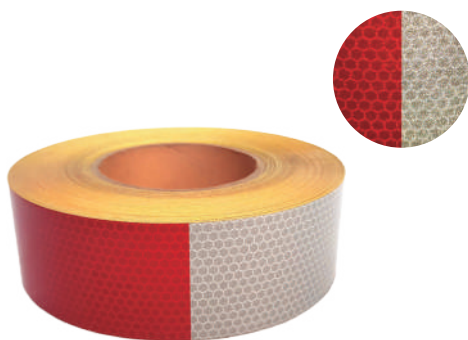

ACCESORIOS VARIOS